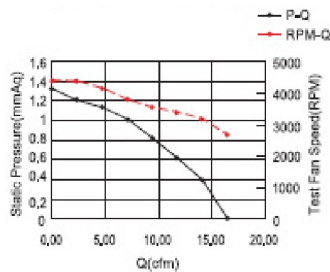

CD02515V12