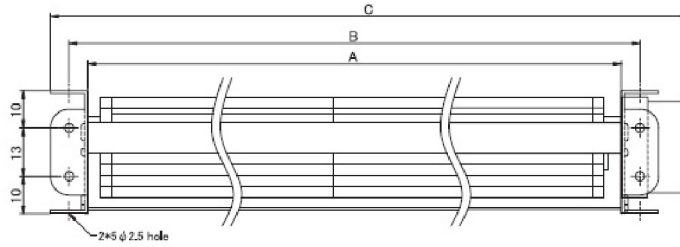

# CD025E- Series

Size	Ø25mm
Housing	Aluminum
Impeller	Aluminum
Motor	DC Brushless type
Operating Temp.	0°C ~ +45°C
Insulation	Class A

Model Number	Size (mm)			Voltage (V)	Current (A)	Power (W)	Speed (RPM)	Air Flow (CFM)	Pressure (mmH2O)	Noise (dB(A))	Weight (g)
	A	B	C								
CD02509V12BHWE	98	108	129	12	0.11	1.32	3100	11	1.60	32	95
CD02515V12BHWE	160	170	191	12	0.13	1.56	2700	16	1.4	29	120
CD02519V12BHWE	198	208	229	12	0.14	1.68	2500	18	1.3	28	140
CD02524V12BHWE	250	260	282	12	0.20	2.4	2600	25	1.8	32	160
CD02529V12BHWE	298	308	330	12	0.21	2.52	2500	30	1.6	33	180