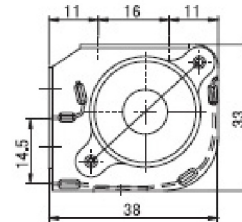

# CD025E- Series

Size	Ø25mm
Housing	Aluminum
Impeller	Aluminum
Motor	DC Brushless type
Operating Temp.	0°C ~ +45°C
Insulation	Class A

Model Number	Size (mm)			Voltage (V)	Current (A)	Power (W)	Speed (RPM)	Air Flow (CFM)	Pressure (mmH2O)	Noise (dB(A))	Weight (g)
	A	B	C								
CD02509V12BHWE	98	108	129	12	0.11	1.32	3100	11	1.60	32	95
CD02515V12BHWE	160	170	191	12	0.13	1.56	2700	16	1.4	29	120
CD02519V12BHWE	198	208	229	12	0.14	1.68	2500	18	1.3	28	140
CD02524V12BHWE	250	260	282	12	0.20	2.4	2600	25	1.8	32	160
CD02529V12BHWE	298	308	330	12	0.21	2.52	2500	30	1.6	33	180