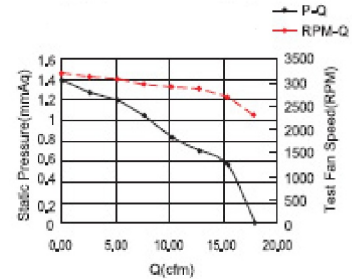

CD02519V12