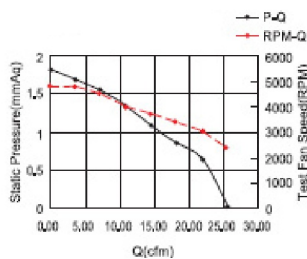

CD02524V12