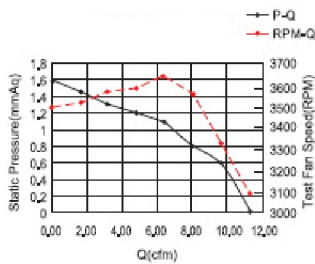

Model Number	Size (mm)			Voltage (V)	Current (A)	Power (W)	Speed (RPM)	Air Flow (CFM)	Pressure (mmH2O)	Noise (dB(A))	Weight (g)
	A	B	C								
CD02509V12BHWE	98	108	129	12	0.11	1.32	3100	11	1.60	32	95
CD02515V12BHWE	160	170	191	12	0.13	1.56	2700	16	1.4	29	120
CD02519V12BHWE	198	208	229	12	0.14	1.68	2500	18	1.3	28	140
CD02524V12BHWE	250	260	282	12	0.20	2.4	2600	25	1.8	32	160
CD02529V12BHWE	298	308	330	12	0.21	2.52	2500	30	1.6	33	180

CD02509V12