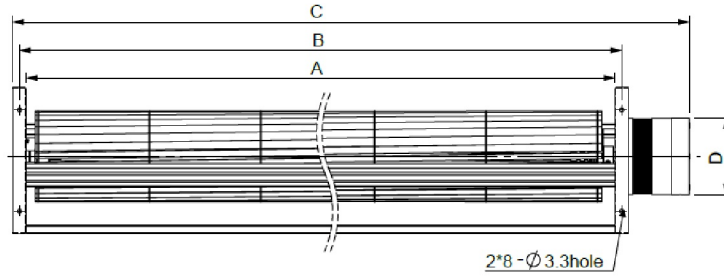

CD0813F- Series

Size	Ø81mm
Housing	Aluminum
Impeller	Aluminum
Motor	DC Brushless Motor (3-Phase-Motor)
Operating Temp.	0°C~+45°C
Insulation	Class A

Model Number	Size (mm)			Voltage (V)	Current (A)	Power (W)	Speed (RPM)	Air Flow (CFM)	Pressure (mmH2O)	Noise (dB(A))	Weight (Kg)
	A	B	C								
CD08142V24B3HWF	440	445	527	24	1.85	44.4	1650	367 0,1	6.2	53	1.90
CD08150V24B3HWF	520	535	607	24	1.95	46.8	1500	413 0,2	5.8	52	2.05
CD08160V24B3HWF	620	635	707	24	2.10	50.4	1400	466 0,3	5.5	51	2.25
CD08170V24B3HWF	720	735	805	24	2.30	55.2	1500	590 0,4	5.8	52	2.90
CD08180V24B3HWF	720	835	905	24	2.35	56.4	1400	647 0,3	5.5	51	3.05