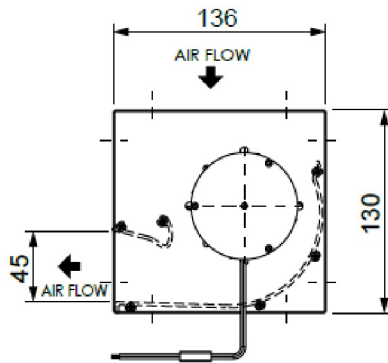

CD0813F- Series

Size	Ø81mm
Housing	Aluminum
Impeller	Aluminum
Motor	DC Brushless Motor (3-Phase-Motor)
Operating Temp.	0°C~+45°C
Insulation	Class A

Model Number	Size (mm)			Voltage (V)	Current (A)	Power (W)	Speed (RPM)	Air Flow (CFM)	Pressure (mmH2O)	Noise (dB(A))	Weight (Kg)
	A	B	C								
CD08142V24B3HWF	440	445	527	24	1.85	44.4	1650	367 0,1	6.2	53	1.90
CD08150V24B3HWF	520	535	607	24	1.95	46.8	1500	413 0,2	5.8	52	2.05
CD08160V24B3HWF	620	635	707	24	2.10	50.4	1400	466 0,3	5.5	51	2.25
CD08170V24B3HWF	720	735	805	24	2.30	55.2	1500	590 0,4	5.8	52	2.90
CD08180V24B3HWF	720	835	905	24	2.35	56.4	1400	647 0,3	5.5	51	3.05